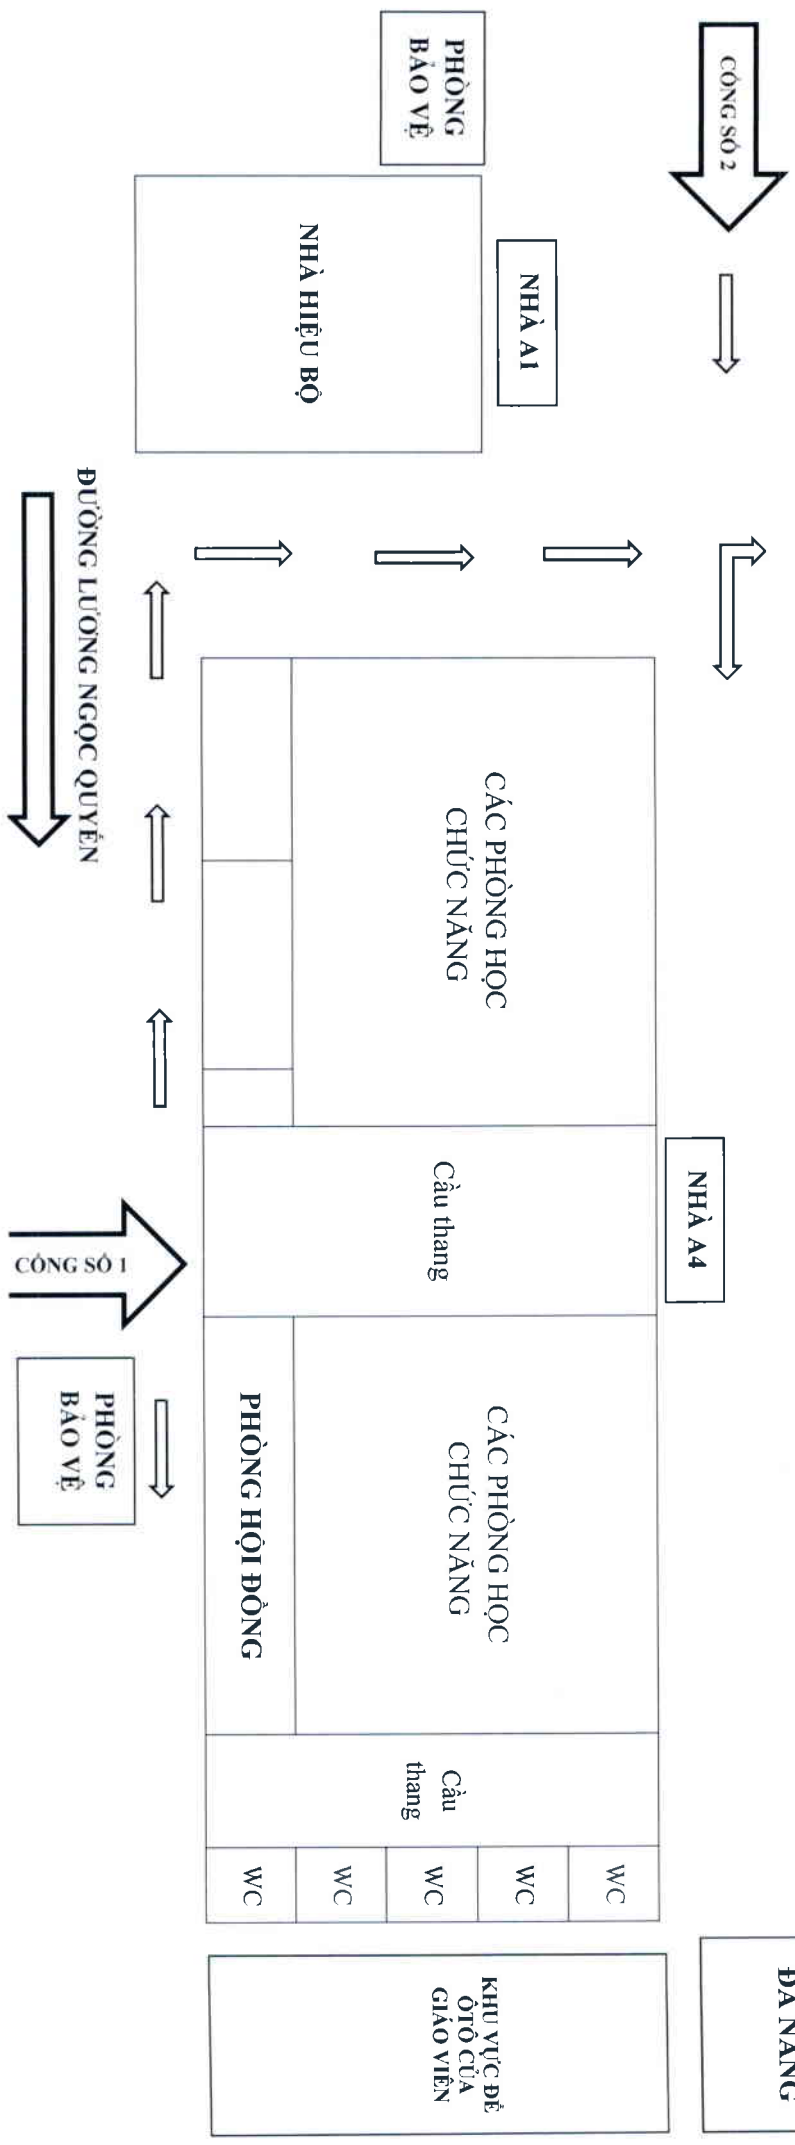

**SƠ ĐỒ PHÒNG KIỂM TRA, ĐÁNH GIÁ NĂNG LỰC**

**TẠI ĐIỂM TRƯỜNG THCS CHU VĂN AN**

**NGÀY KIỂM TRA: 12/6/2021**

**SƠ ĐỒ PHÒNG KIỂM TRA, ĐÁNH GIÁ NĂNG LỰC  
TẠI ĐIỂM TRƯỜNG THCS NHÀ TRANG**

NGÀY KIỂM TRA: 12/6/2021

**NHÀ B**

**NHÀ A**

**NHÀ C**

Tầng 01      Tầng 02      Tầng 03

CÔNG VÀO

SỞ ĐỘ PHÒNG KIỂM TRA, BANH GIA NANG LUC  
 TẠI BIEM TRUONG TH&THCS 915 GIA SANG  
 NGÀY KIỂM TRA: 12/6/2021

NHÀ ĐỀ XE	NHÀ ĐA NANG		CẦU THANG		Tầng 01		Tầng 02	
					P.43 P.44		P.42 P.45	
	CẦU THANG		P.41 P.46		P.40 P.47		P.39 P.48	
			CẦU THANG		CẦU THANG		CẦU THANG	
	PHÒNG HỌC CHỨC NANG		CẦU THANG		P.53 P.54		P.52 P.55	
					P.51 P.56		P.50 P.57	
	PHÒNG HỘI ĐỒNG		P.49 P.50		P.48 P.51		P.47 P.52	
			CẦU THANG		CẦU THANG		CẦU THANG	
	NHÀ BẢO VỆ		CỘNG VÀO		Tầng 01		Tầng 02	
					CẦU THANG		CẦU THANG	

NHÀ ĐỀ XE

NHÀ ĐỀ XE