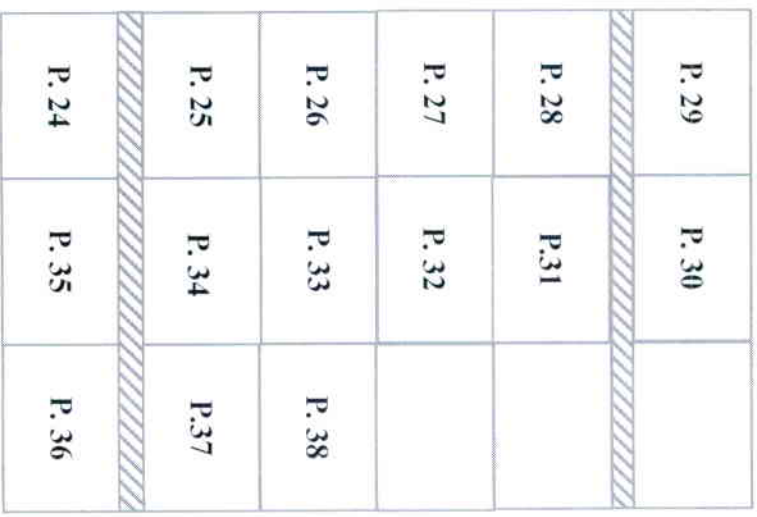

**SƠ ĐỒ PHÒNG KIỂM TRA, ĐÁNH GIÁ NĂNG LỰC**

**TẠI ĐIỂM TRƯỜNG THCS CHU VĂN AN**

**NGÀY KIỂM TRA: 12/6/2021**

**SƠ ĐỒ PHÒNG KIỂM TRA, ĐÁNH GIÁ NĂNG LỰC  
TẠI ĐIỂM TRƯỜNG THCS NHÀ TRANG**

NGÀY KIỂM TRA: 12/6/2021

**NHÀ B**

**NHÀ A**

**NHÀ C**

Tầng 01      Tầng 02      Tầng 03

CÔNG VÀO

SỞ ĐỘ PHÒNG KIỂM TRA, BANH GIA NANG LUC  
 TẠI BIEM TRUONG TH&THCS 915 GIA SANG  
 NGÀY KIỂM TRA: 12/6/2021

NHÀ ĐỀ XE	NHÀ ĐA NANG		CẦU THANG		Tầng 01		Tầng 02	
					P.43 P.44		P.42 P.45	
	CẦU THANG		P.41 P.46		P.40 P.47		P.39 P.48	
			CẦU THANG		CẦU THANG		CẦU THANG	
	PHÒNG HỌC CHỨC NANG		CẦU THANG		P.53 P.54		P.52 P.55	
					P.51 P.56		P.50 P.57	
	PHÒNG HỘI ĐỒNG		P.49 P.50		P.48 P.51		P.47 P.52	
			CẦU THANG		CẦU THANG		CẦU THANG	
	NHÀ BẢO VỆ		CỘNG VÀO		Tầng 01		Tầng 02	
					CẦU THANG		CẦU THANG	